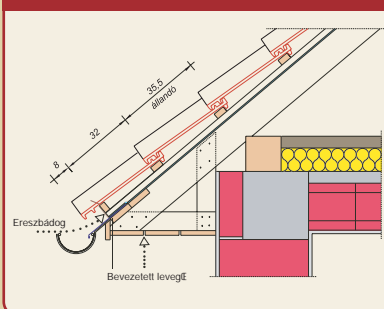

ERESZKIALAKÍTÁS