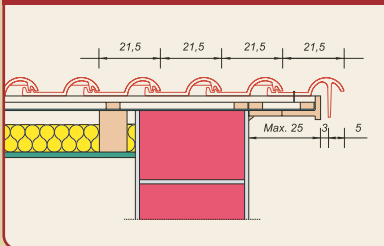

OROMKIALAKÍTÁS JOBBOS SZEGŐCSERÉPNÉL

ÖSSZEFOGLALÓ PROSPEKTUS