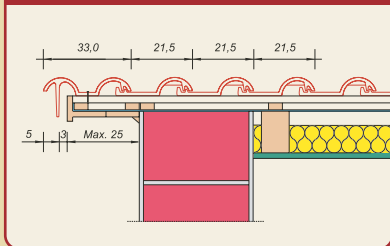

OROMKIALAKÍTÁS BALOS SZEGŐCSERÉPNÉL