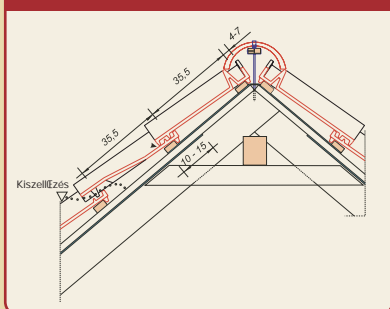

MŰSZAKI ADATOK

Kötött léctávolság:	35,5 cm
Fedési szélesség:	kb. 21,5 cm
Teljes hossz:	43,0 cm
Teljes szélesség:	27,0 cm
Anyagszükséglet:	kb. 13,1 db/m²
Tömeg:	3,0 kg/db
Felrakási mód:	hálóba

Tető hajlásszög	Alkalmazási feltételek
12°–17°	Kiemelt követelmények: Vízjáró alátétető – teljes deszkázatot + vízjáró alátét fólia (min. 110 g/m², pl. Delta-Foxx) ragasztva, fedésben szögelve
17°–20°	Vízjáró alátétető – teljes deszkázatot + vízjáró alátét fólia (min. 110 g/m², pl. Delta-Foxx) szabadon átlapolva, fedésben szögelve
20° felett	Alátétéjjazat nélkül

GERINCKIALAKÍTÁS