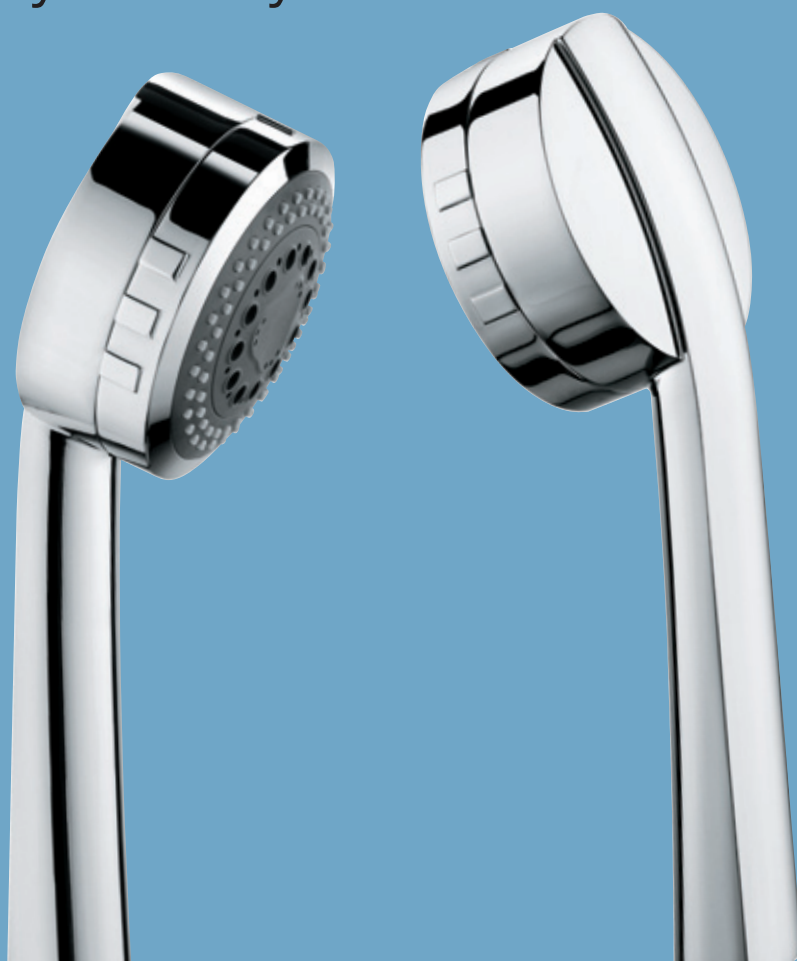

KLUDI SZERELVÉNYEK Kft.
H-2049 Diósd
Homokbánya út 75.

Telefon: +36 23 886 400
Fax: +36 23 886 430
Zöldszám: 06 80 200 313
E-Mail: info@kludi.hu
Internet: www.kludi.hu

● KLUDI ●