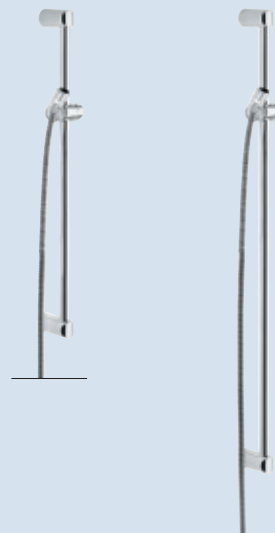

Falirúd csúszkával

6061005-00

fali rúddal
L = 600 mm

6062005-00

fali rúddal
L = 900 mm

gégecső

6105505-00

Logoflex-gégecsővel
L = 1250 mm

6105605-00

Logoflex-gégecsővel
L = 1600 mm

6105705-00

Logoflex-gégecsővel
L = 2000 mm