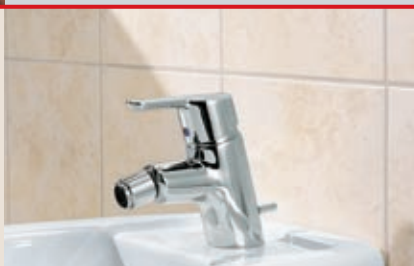

Almera pentru baie

Este o veritabilă bijuterie cu valori „interioare“. Această nouă apariție clară și dinamică convinge prin designul desăvârșit și un înalt grad de funcționalitate și confort.

Az Almera csaptelepek speciális alakú kifolyója által a használat közben nagyobb mozgástér biztosított, ez a kifolyó-megoldás egyúttal dinamizmust és lendületet is sugároz!