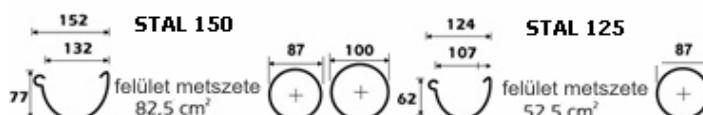

Galeco STAL rendszer átmérői

Az ereszcsatorna hossza - 3 méter

A lefolyócső hossza - 3 m, 1 m

* **csak rendelésre kapható**

Kiegészítő információk:

Gyártási ország: Lengyelország
Műbizonylatok: ISO 9001, EN 607, EN 612