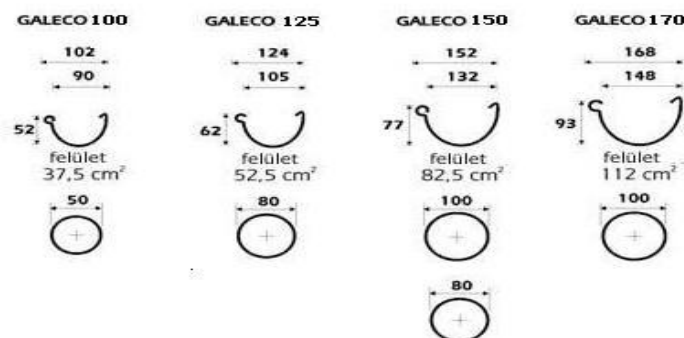

A forgalmazott ereszcatorna és lefolyócső hossza:

PVC 100-as eresrendszer: 2 méter

PVC 125-, 150- és 170-es eresrendszer: 4 méter

* 2011. II. félévtől kapható

Kiegészítő információk:

Származási hely : Lengyelország

Műbizonylatok: ISO 9001, EN 607

Garancia: 10 év

A Galeco PVC rendszerek átmérői